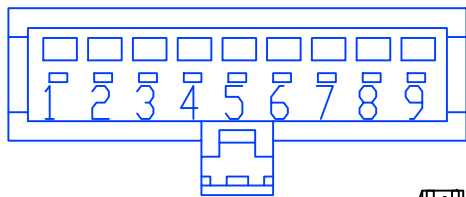

Dimensions(Unit=mm) Model: HR11-130

電機線

序號	顏色	信號
1	藍	A+
2	白	B-
3	紅	A-
4	黃	B+

編碼器信號

序號	顏色	信號
1	棕	A+
2	橙	A-
3	白	B+
4	灰	B-
5	藍	Z+
6	紫	Z-
7	紅	+5V
8	黑	GND
9		Shield